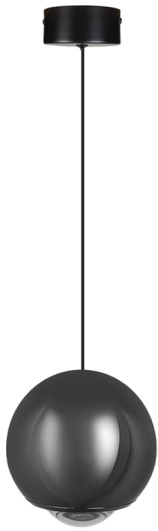

## چراغ آویز کروی ۷ وات ۵۰۰۱ PLX

رنگ نور: آفتابی

رنگ بدنه: مشکی، کروم، طلایی

OSRAM Chip	1 Warranty	IP 20	60°	OSRAM Driver	CRI 90	Flicker Free
---------------	---------------	----------	-----	-----------------	-----------	--------------

چراغ آویز کروی ۷ وات پولاکس نه تنها ظاهری زیبا و مدرن به فضا می‌دهد بلکه به عنوان یکی از تجهیزات پرکاربرد نورپردازی شناخته می‌شود. چراغ آویز پولاکس با طراحی زیبا و کیفیت بالای نوری به عنوان المان بصری تکمیل کننده دکوراسیون فضای داخلی است.

### جدول مشخصات

7W	توان مصرفی
LED COB	نوع منبع نوری (لامپ)
700lm	شار نوری
100	بهره نوری
90	شاخص نمود رنگ
25000 ساعت	طول عمر
3000k	دمای رنگ نور
60°	زاویه پخش نور
20	درجه محافظت (IP)
220-240V	ولتاژ ورودی
آلومینیوم دیکاست	جنس بدنه
120*10	ابعاد (طول* عرض* ارتفاع)